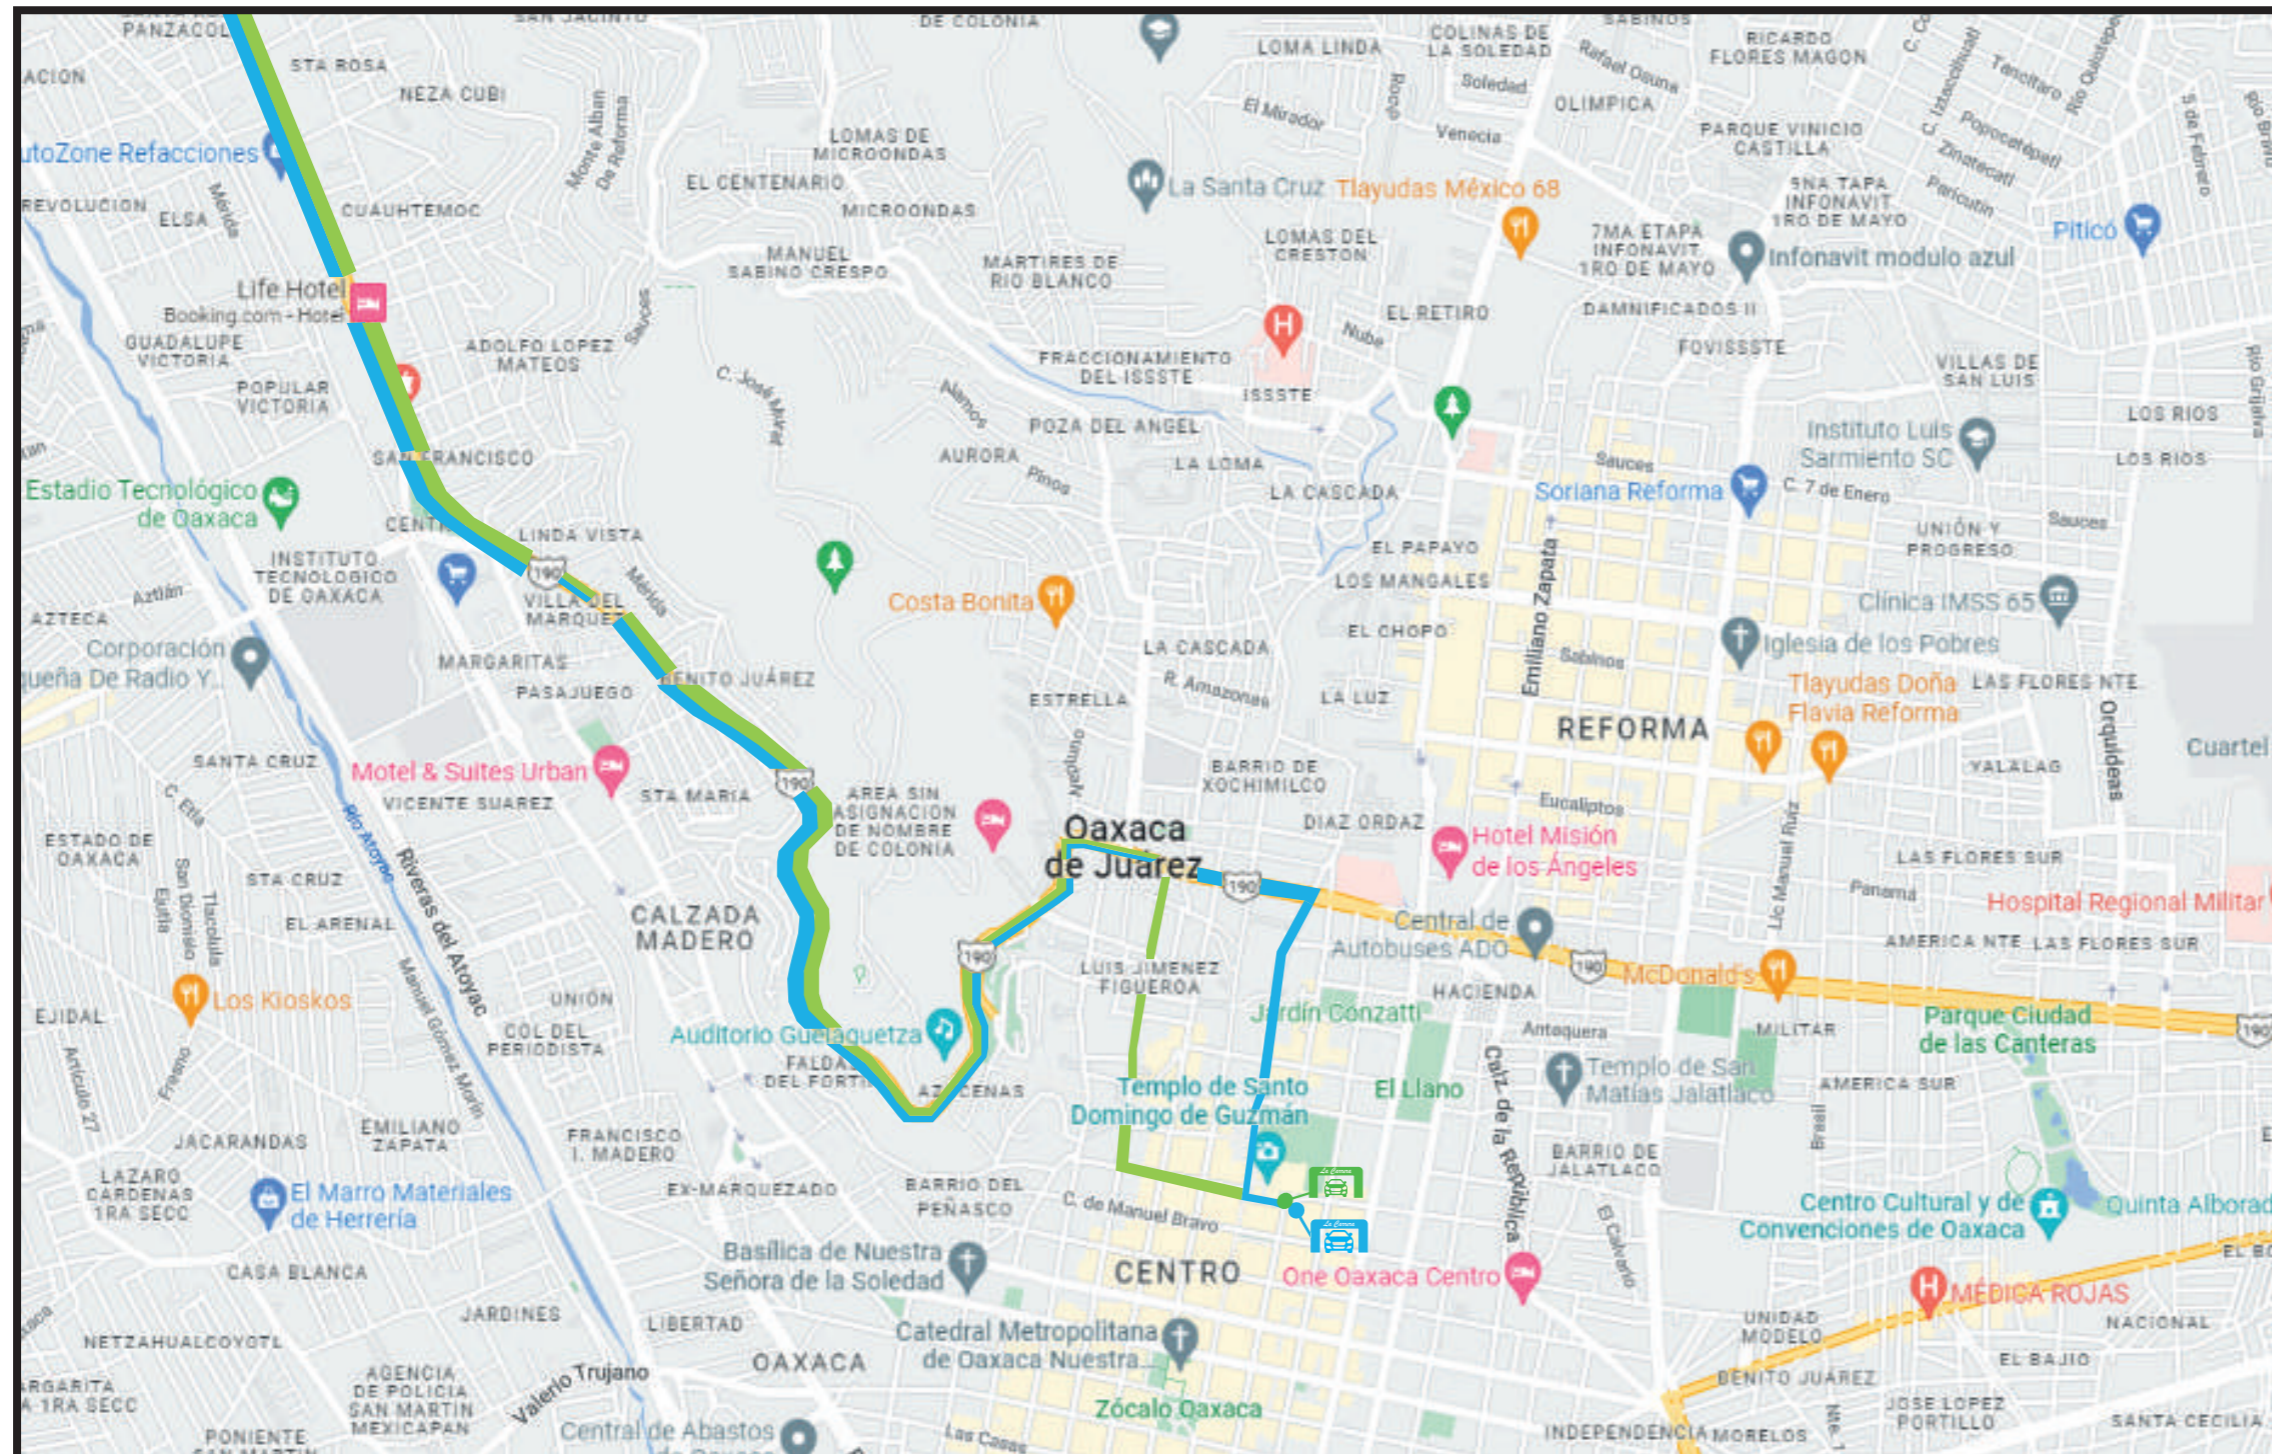

La Carrera Panamericana 2023

Llegada, Etapa 1 / Arrival Stage 1

Salida, Etapa 2 / Departure Stage 2

Viernes 13 de Octubre / Friday 13 October

Sábado 14 de Octubre / Saturday 14 October

	Arco de Salida / Departura Arch
	Arco de Meta / Finish Arch
	Llegada / Arrival
	Salida / Departure
	Hotel - Arco / Hotel - Arch
	Llegada Servicios / Service Arrival
	Salida Servicios / Service Departure
	Hotel