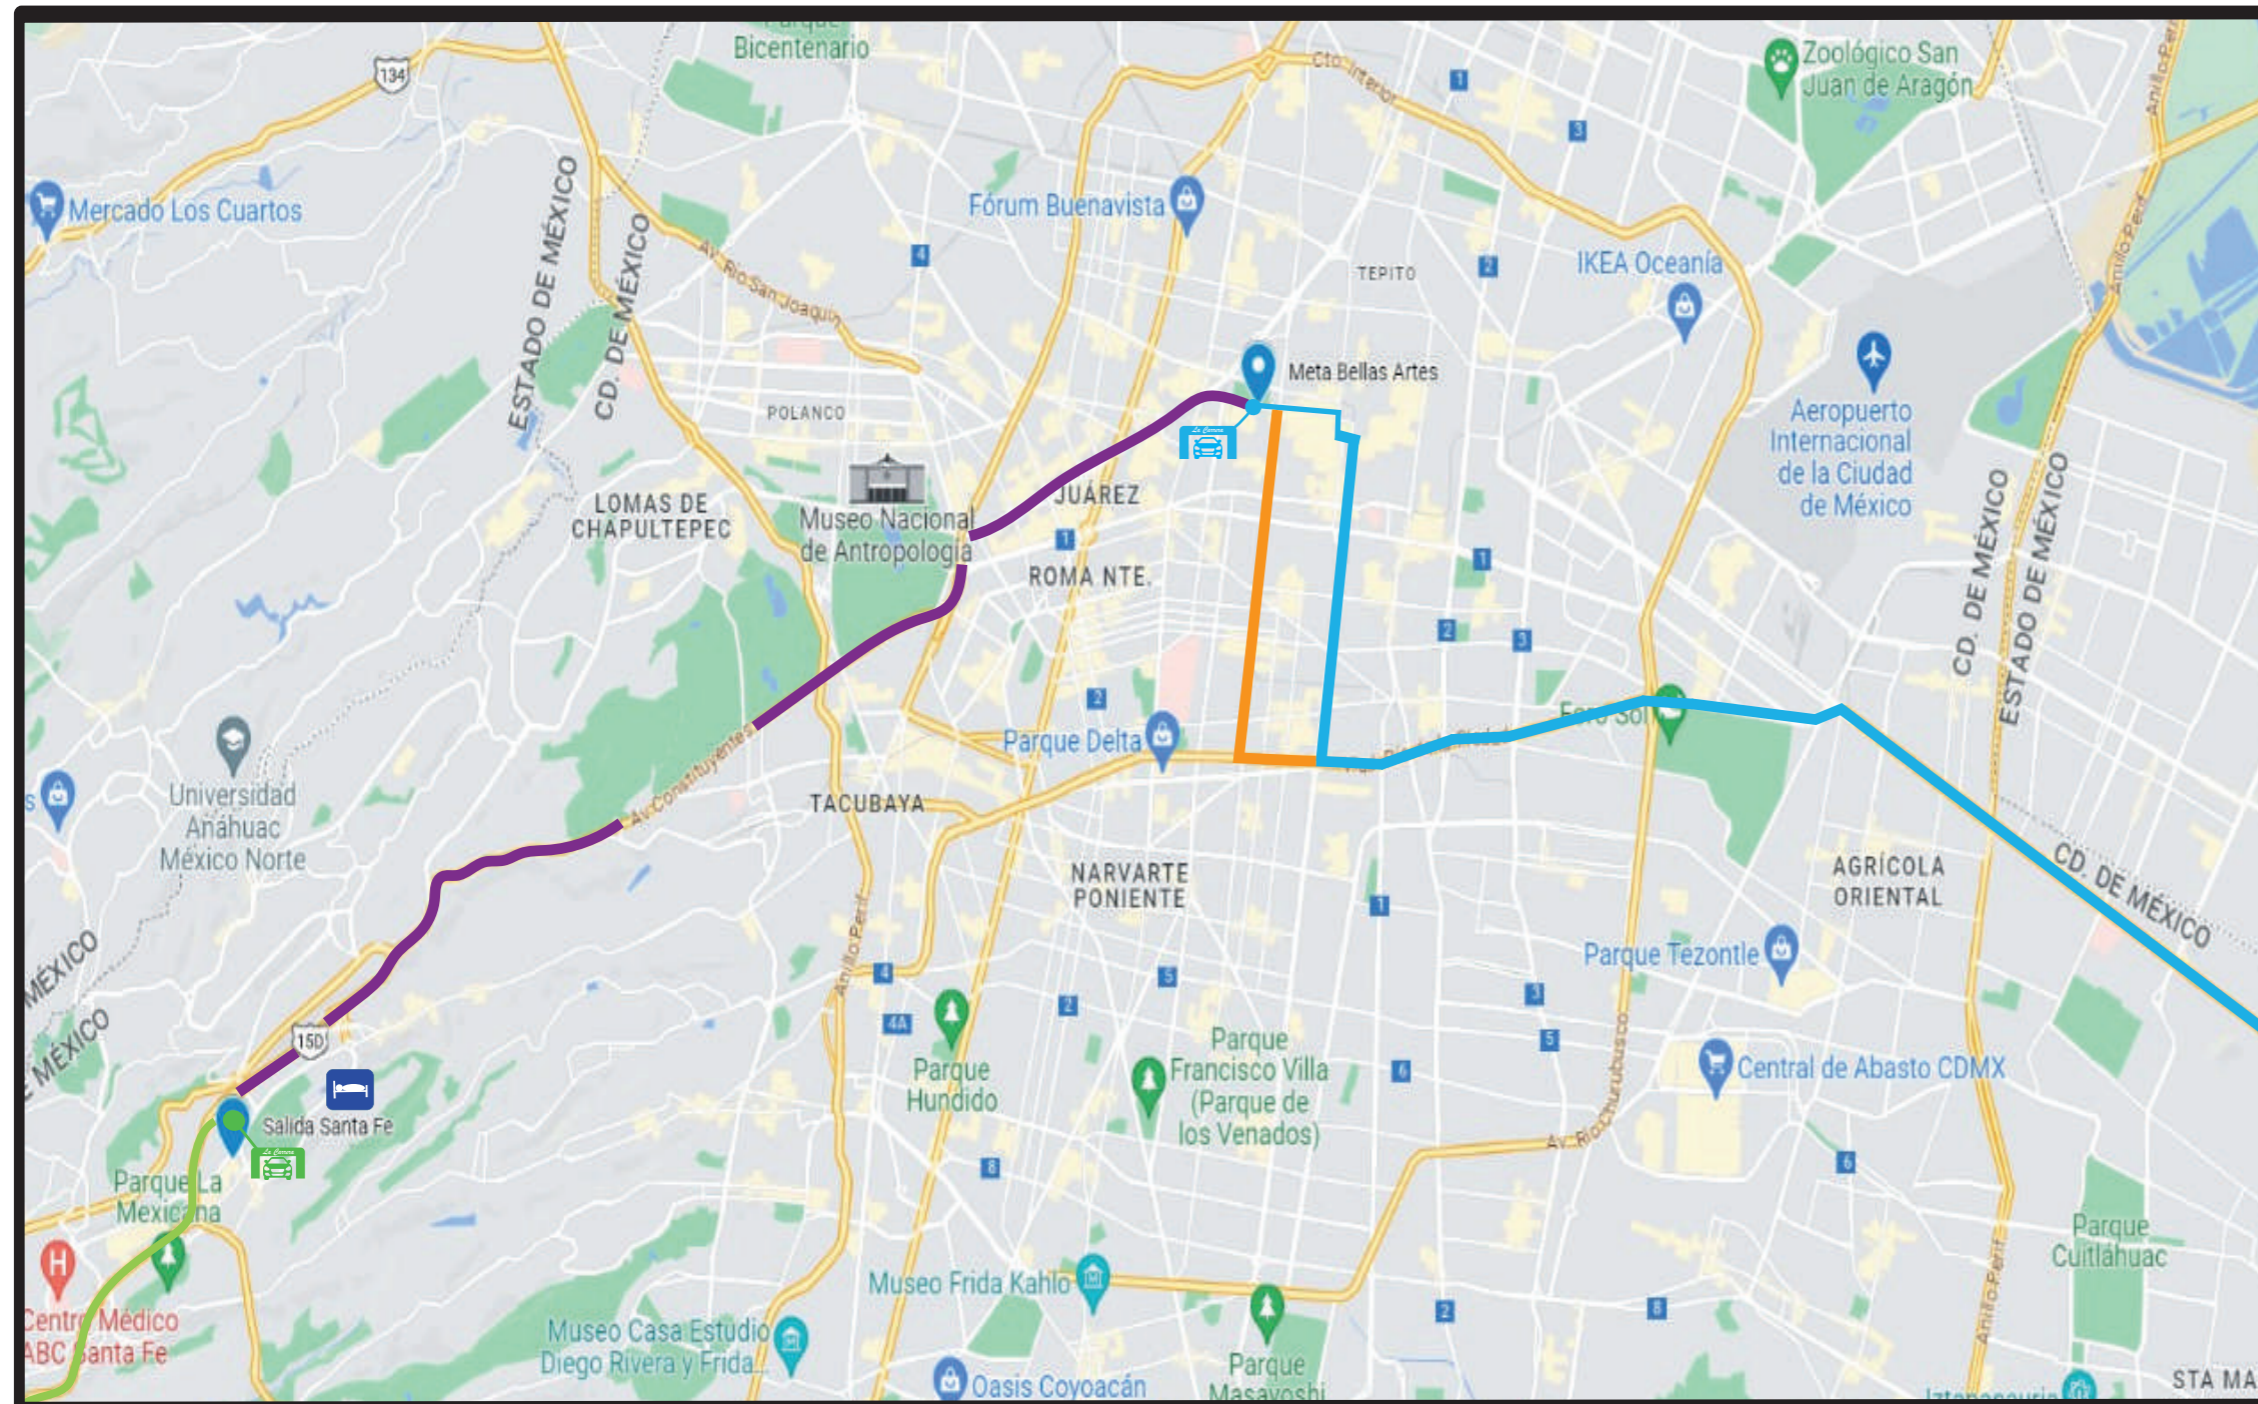

# La Carrera Panamericana 2023

Llegada, Etapa 2 / Arrival Stage 2

Salida, Etapa 3 / Departure Stage 3

Sábado 14 de Octubre / Saturday 14 October

Domingo 15 de Octubre / Sunday 15t October

|   |   |
|---|---|
|   | Arco de Salida /<br>Departura Arch      |
|  | Arco de Meta /<br>Finish Arch           |
|  | Llegada / Arrival                       |
|  | Salida / Departure                      |
|  | Hotel - Arco /<br>Hotel - Arch          |
|  | Llegada Servicios /<br>Service Arrival  |
|  | Salida Servicios /<br>Service Departure |
|  | Hotel                                   |