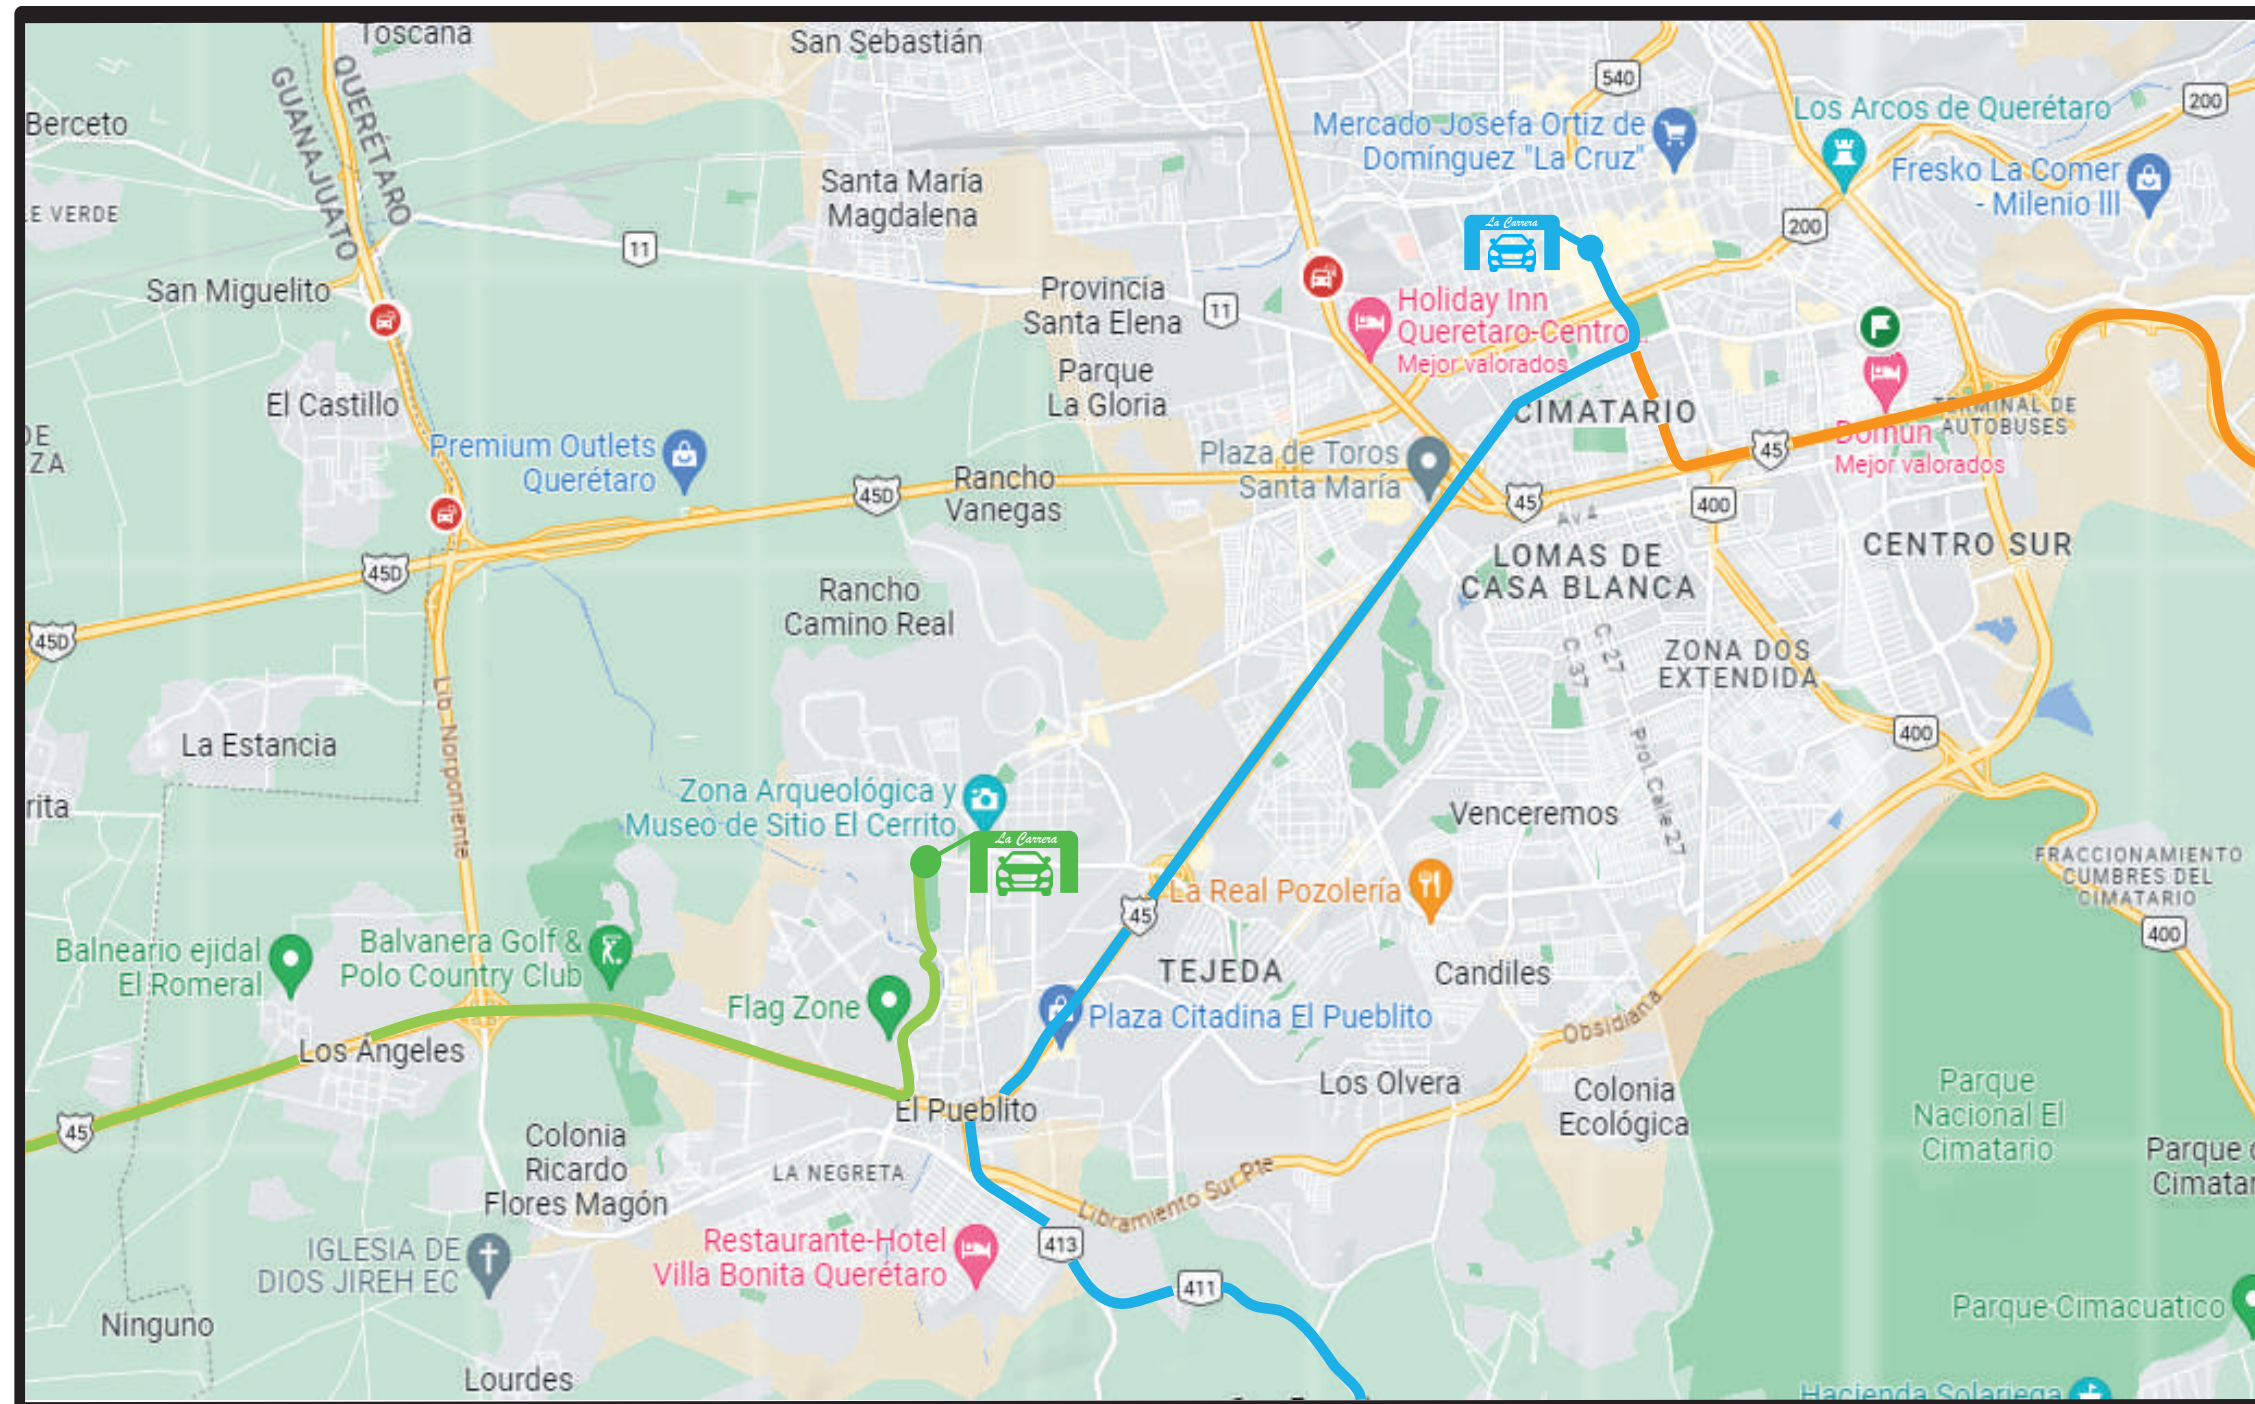

# La Carrera Panamericana 2023

**Llegada, Etapa 3 / Arrival Stage 3**

**Salida, Etapa 4 / Departure Stage 4**

**Domingo 15 de Octubre / Sunday 15 October**

**Lunes 16 de Octubre / Monday 16 October**

## QUERÉTARO

Y ENTONCES, ENCONTRÉ MÉXICO.

	Arco de Salida / Departura Arch
	Arco de Meta / Finish Arch
	Llegada / Arrival
	Salida / Departure
	Hotel - Arco / Hotel - Arch
	Llegada Servicios / Service Arrival
	Salida Servicios / Service Departure
	Hotel