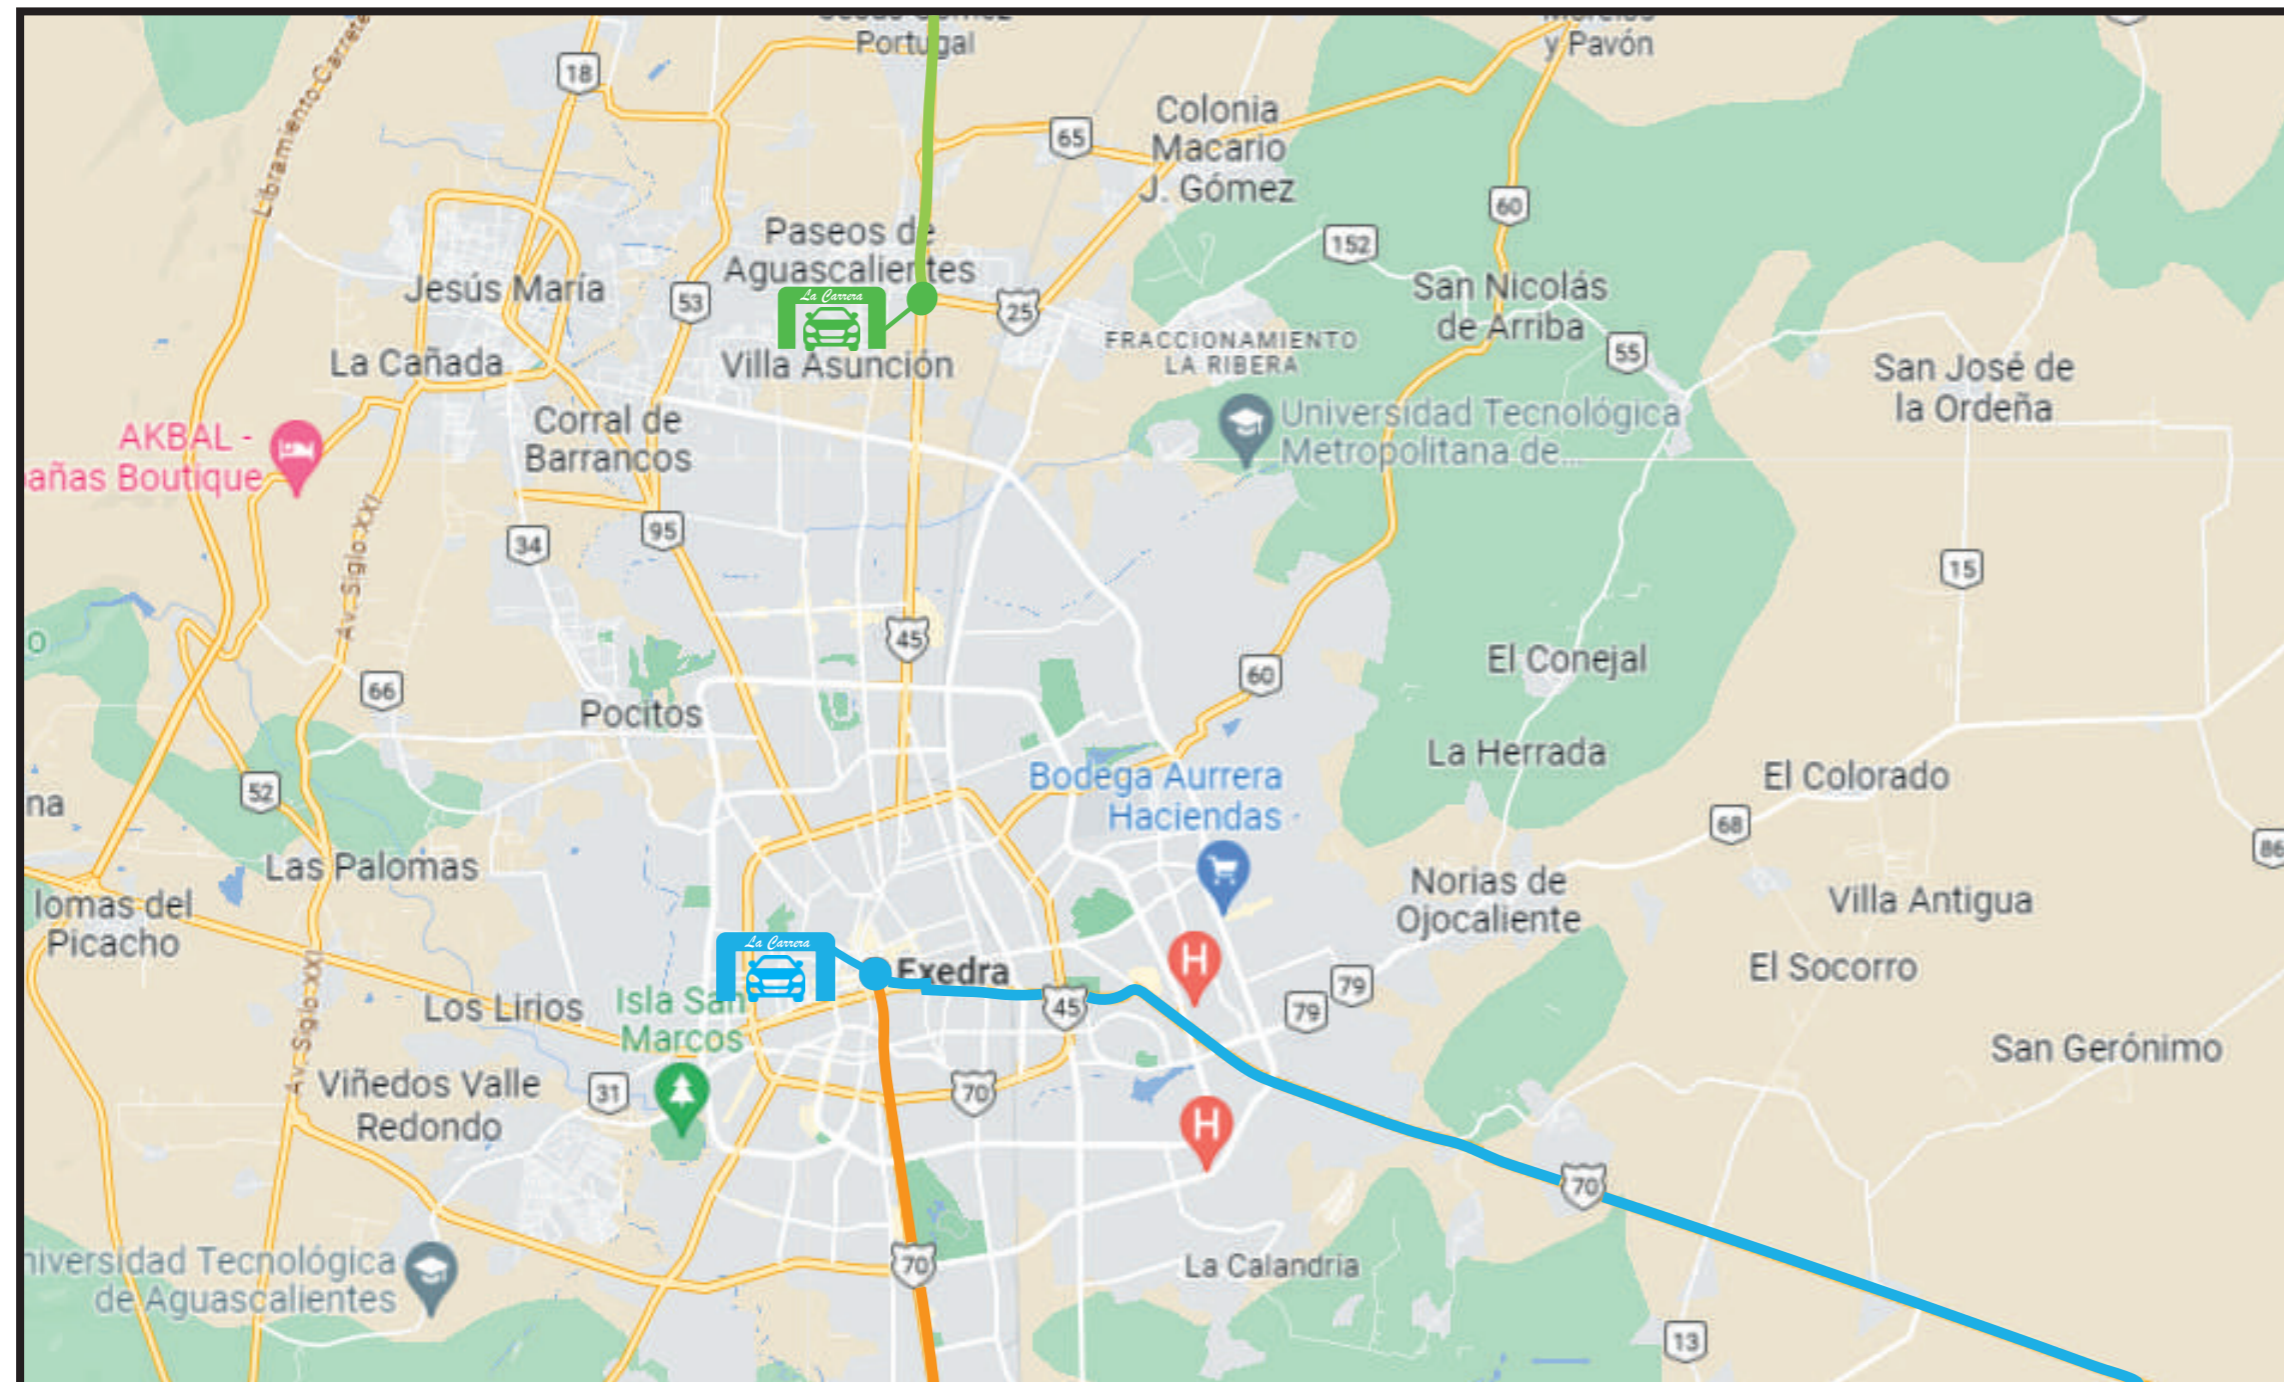

# La Carrera Panamericana 2023

**Llegada, Etapa 5 / Arrival Stage 5**

**Salida, Etapa 6 / Departure Stage 6**

**Martes 17 de Octubre / Tuesday 17 October**

**Miércoles 18 de Octubre / Wednesday 18 October**

	Arco de Salida / Departura Arch
	Arco de Meta / Finish Arch
	Llegada / Arrival
	Salida / Departure
	Hotel - Arco / Hotel - Arch
	Llegada Servicios / Service Arrival
	Salida Servicios / Service Departure
	Hotel