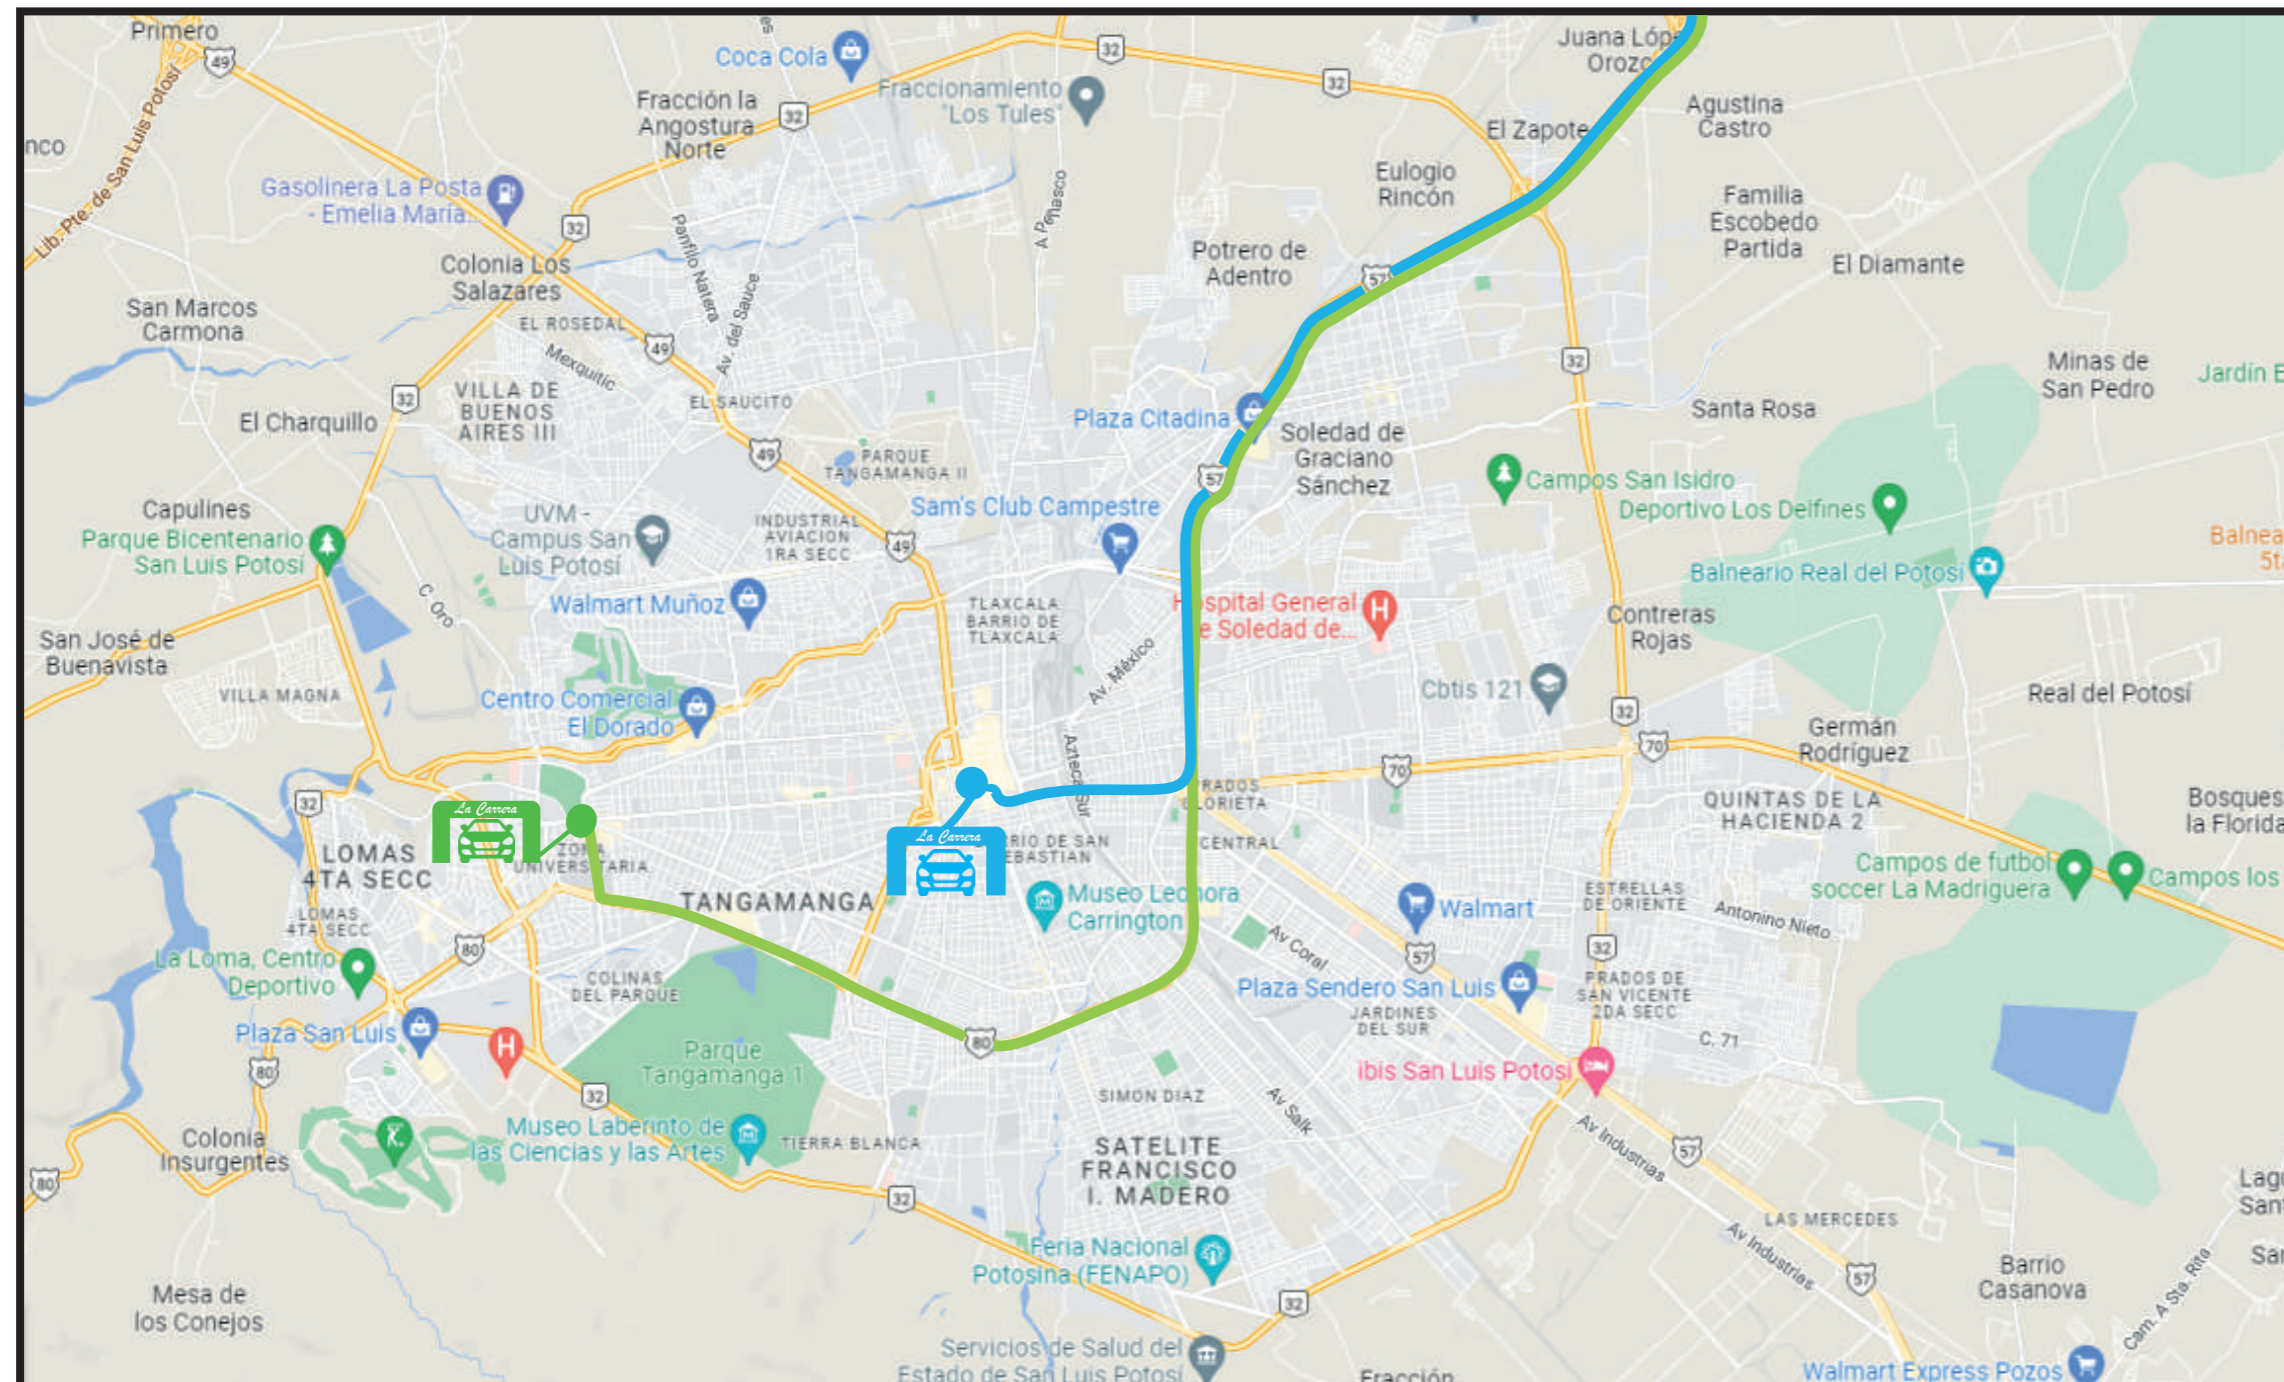

La Carrera Panamericana 2023

Llegada, Etapa 6 / Arrival Stage 6

Miércoles 18 de Octubre / Wednesday 18 October

Salida, Etapa 7 / Departure Stage 7

Jueves 19 de Octubre / Thursday 19 October

San Luis Potosí
GOBIERNO DE LA CAPITAL

	Arco de Salida / Departura Arch
	Arco de Meta / Finish Arch
	Llegada / Arrival
	Salida / Departure
	Hotel - Arco / Hotel - Arch
	Llegada Servicios / Service Arrival
	Salida Servicios / Service Departure
	Hotel