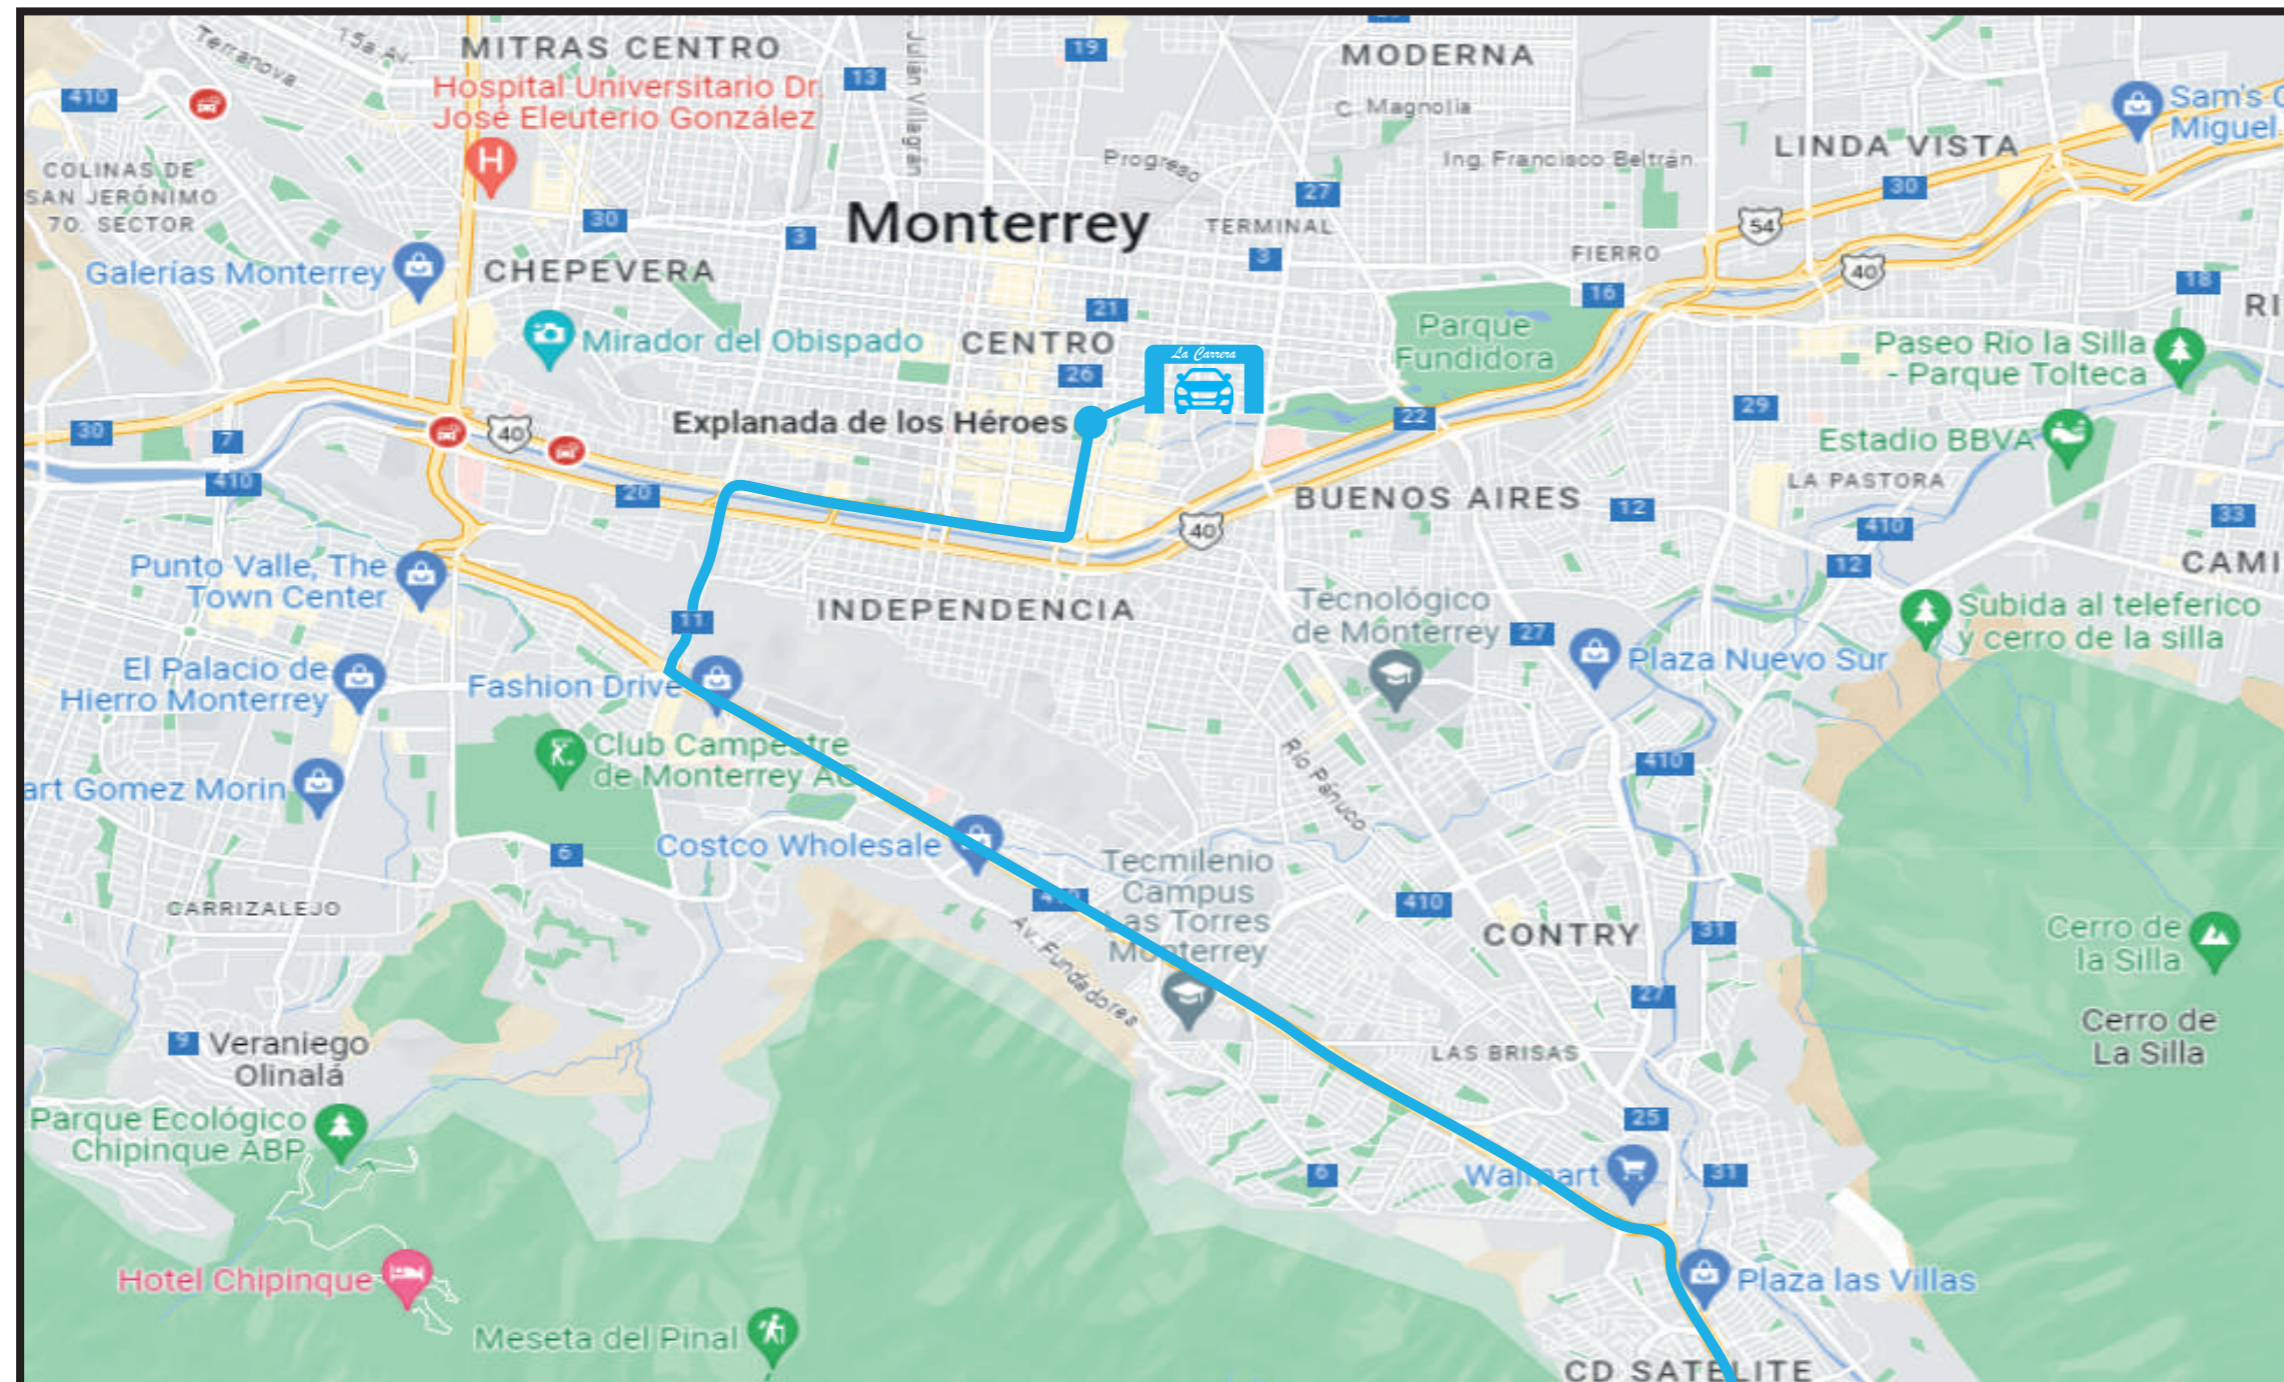

La Carrera Panamericana 2023

Llegada, Etapa 7 / Arrival Stage 7
Jueves 19 de Octubre / Thursday 19 October

	Arco de Salida / Departura Arch
	Arco de Meta / Finish Arch
	Llegada / Arrival
	Salida / Departure
	Hotel - Arco / Hotel - Arch
	Llegada Servicios / Service Arrival
	Salida Servicios / Service Departure
	Hotel