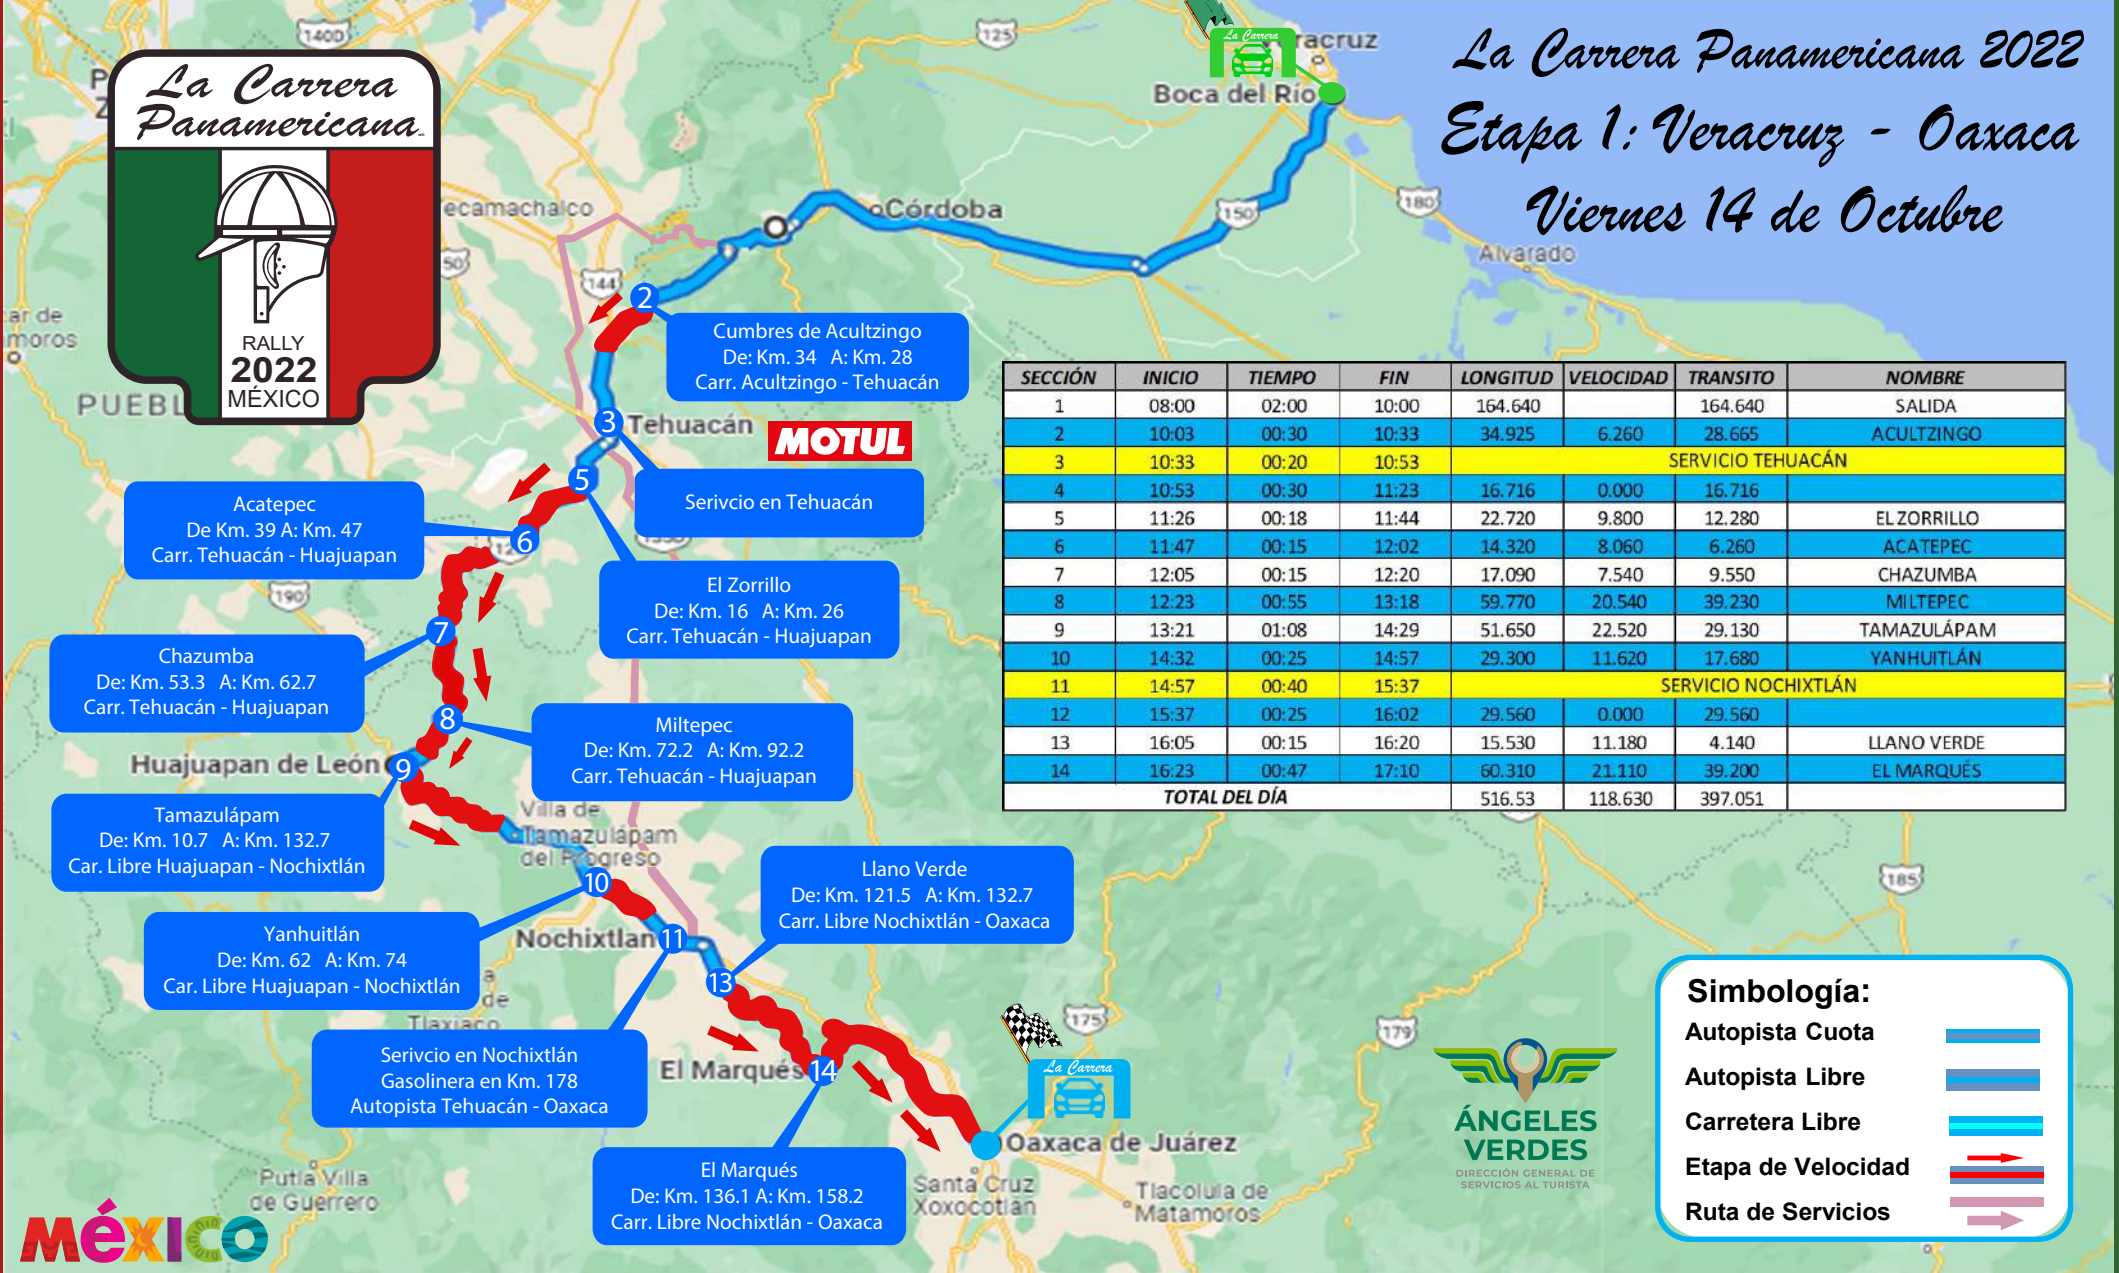

# La Carrera Panamericana 2022

## Etapa 1: Veracruz - Oaxaca

### Viernes 14 de Octubre

SECCIÓN	INICIO	TIEMPO	FIN	LONGITUD	VELOCIDAD	TRANSITO	NOMBRE
1	08:00	02:00	10:00	164.640		164.640	SALIDA
2	10:03	00:30	10:33	34.925	6.260	28.665	ACULTZINGO
3	10:33	00:20	10:53	SERVICIO TEHUACÁN			
4	10:53	00:30	11:23	16.716	0.000	16.716	
5	11:26	00:18	11:44	22.720	9.800	12.280	EL ZORRILLO
6	11:47	00:15	12:02	14.320	8.060	6.260	ACATEPEC
7	12:05	00:15	12:20	17.090	7.540	9.550	CHAZUMBA
8	12:23	00:55	13:18	59.770	20.540	39.230	MILTEPEC
9	13:21	01:08	14:29	51.650	22.520	29.130	TAMAZULÁPAM
10	14:32	00:25	14:57	29.300	11.620	17.680	YANHUITLÁN
11	14:57	00:40	15:37	SERVICIO NOCHIXTLÁN			
12	15:37	00:25	16:02	29.560	0.000	29.560	
13	16:05	00:15	16:20	15.530	11.180	4.140	LLANO VERDE
14	16:23	00:47	17:10	60.310	21.110	39.200	EL MARQUÉS
<b>TOTAL DEL DÍA</b>				516.53	118.630	397.051	

**Simbología:**

- Autopista Cuota
- Autopista Libre
- Carretera Libre
- Etapa de Velocidad
- Ruta de Servicios