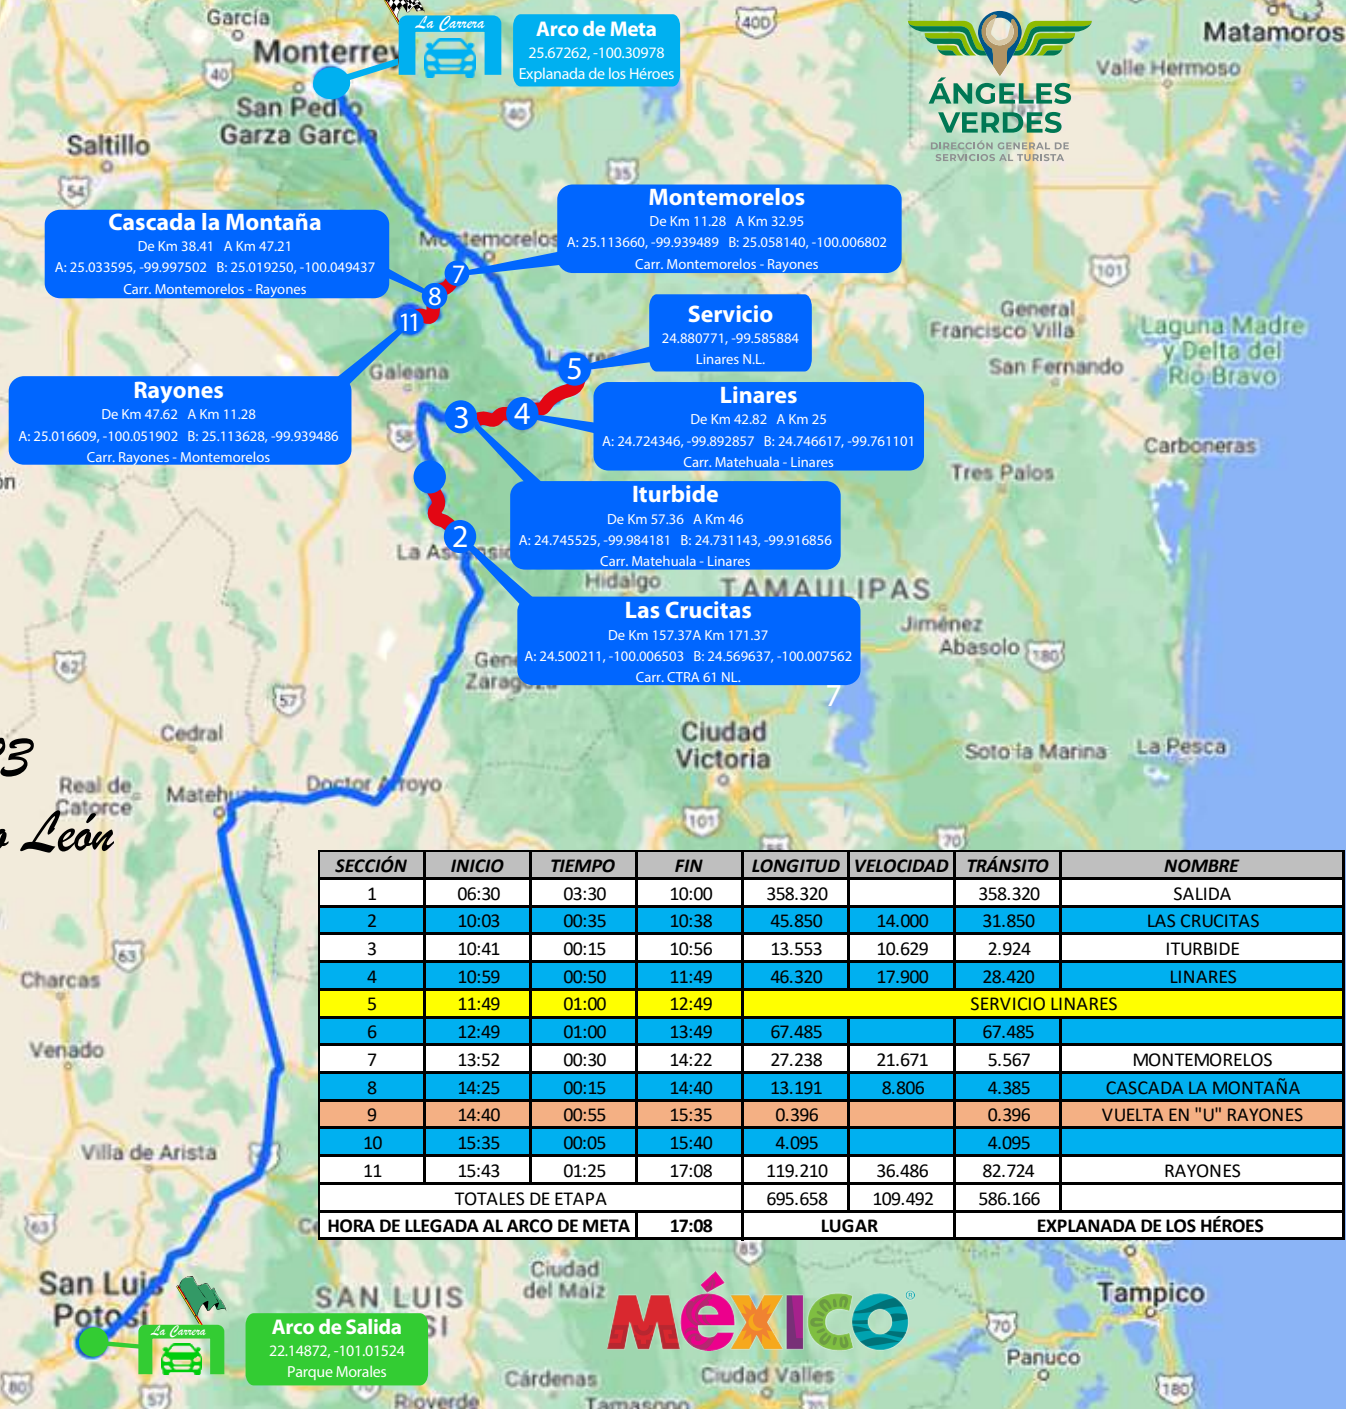

La Carrera Panamericana 2023

Etapa 7: San Luis Potosí - Nuevo León

Jueves 19 de Octubre

SECCIÓN	INICIO	TIEMPO	FIN	LONGITUD	VELOCIDAD	TRÁNSITO	NOMBRE
1	06:30	03:30	10:00	358.320		358.320	SALIDA
2	10:03	00:35	10:38	45.850	14.000	31.850	LAS CRUCITAS
3	10:41	00:15	10:56	13.553	10.629	2.924	ITURBIDE
4	10:59	00:50	11:49	46.320	17.900	28.420	LINARES
5	11:49	01:00	12:49	SERVICIO LINARES			
6	12:49	01:00	13:49	67.485		67.485	
7	13:52	00:30	14:22	27.238	21.671	5.567	MONTEMORELOS
8	14:25	00:15	14:40	13.191	8.806	4.385	CASCADA LA MONTAÑA
9	14:40	00:55	15:35	0.396		0.396	VUELTA EN "U" RAYONES
10	15:35	00:05	15:40	4.095		4.095	
11	15:43	01:25	17:08	119.210	36.486	82.724	RAYONES
TOTALES DE ETAPA				695.658	109.492	586.166	
HORA DE LLEGADA AL ARCO DE META			17:08	LUGAR		EXPLANADA DE LOS HÉROES	

Simbología:

- Autopista Cuota
- Autopista Libre
- Carretera Libre
- Etapa de Velocidad
- Ruta de Servicios

Arco de Salida
22.14872, -101.01524
Parque Morales