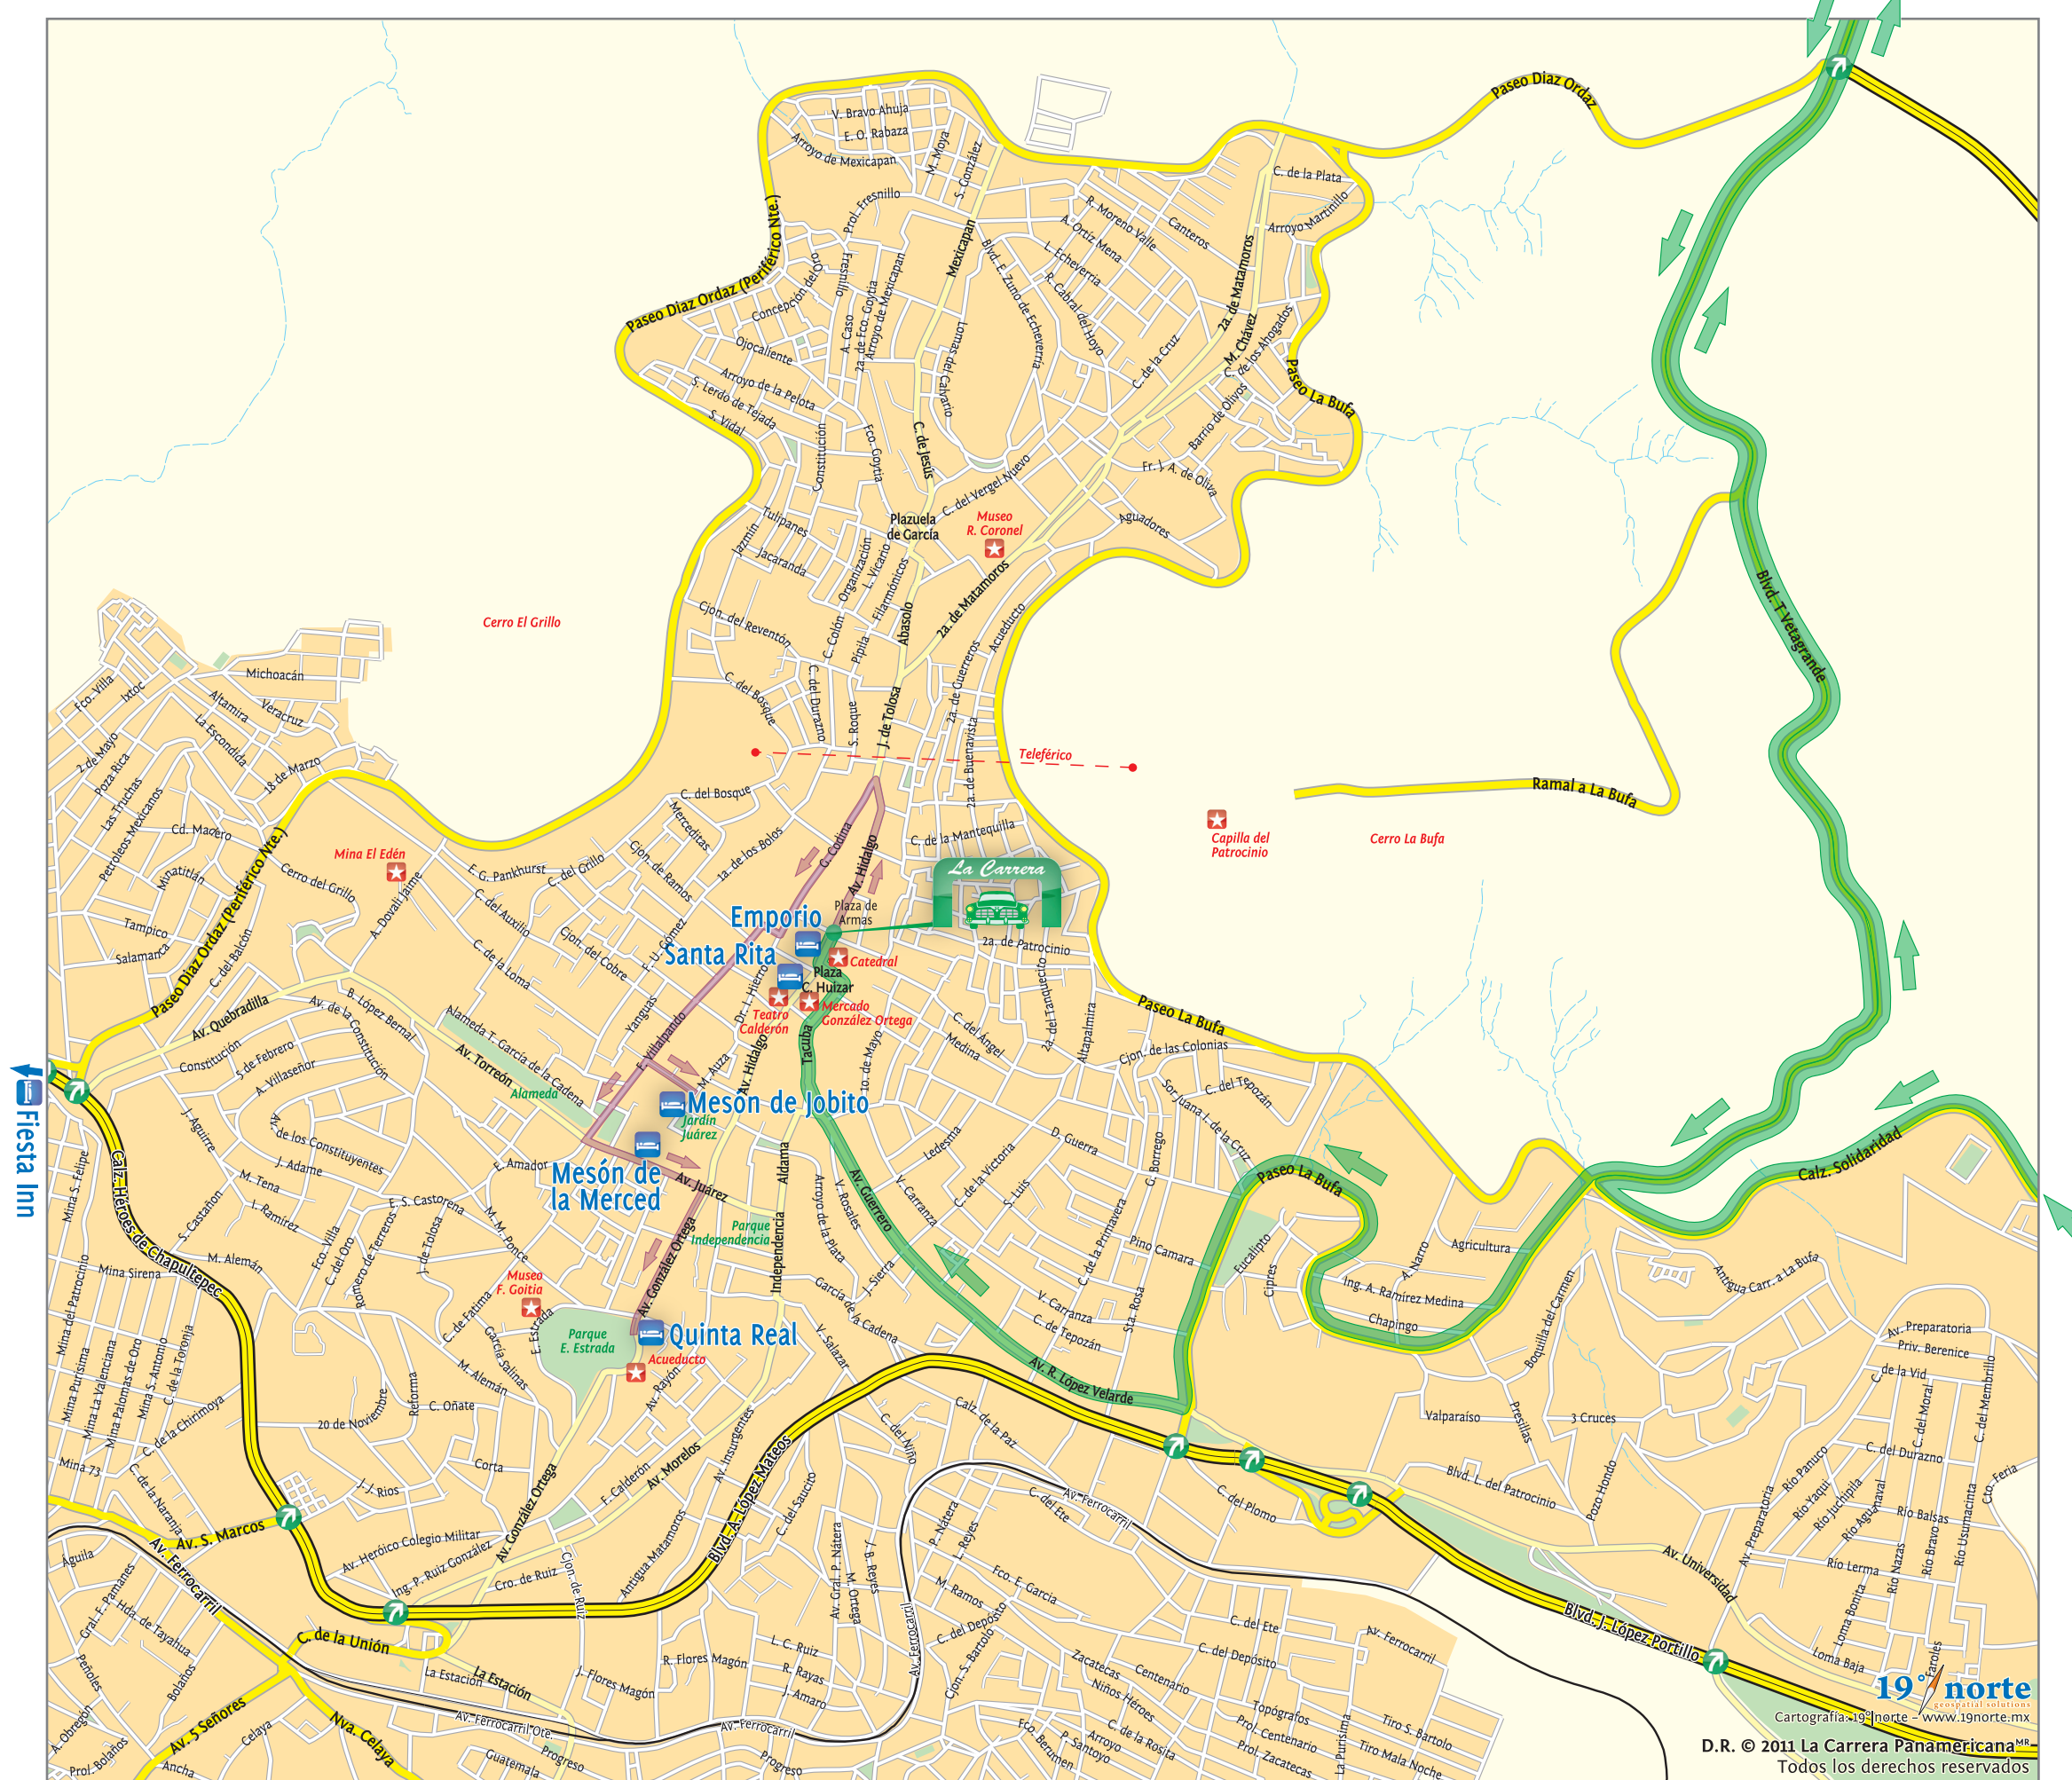

Zacatecas

Llegada, Día 7
Arrival, Day 7

Arco de Llegada /
Arrival Arch

Llegada / Arrival

Arco - Hotel /
Arch - Hotel

Hotel

D.R. © 2011 La Carrera Panamericana
Todos los derechos reservados